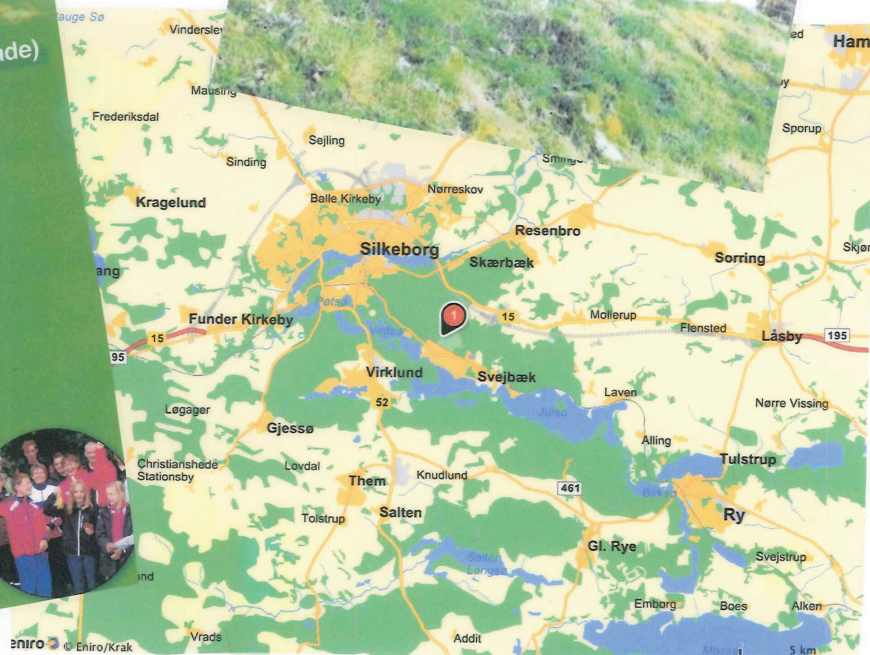

Torsdag d. 28. marts i Velling Snabej
- Terræn fra JWOC 1995 og nabo-terræn til WOC2000
Fredag d. 29. marts i St. Hjøllund Nord (Vrads)
Lørdag d. 30. marts i Gludsted - Børgelund (jomfrueligt område)

Se mere på:
www.horsensok.dk/paaskeloeb2013

Påskeløb
Horsens
Orienteringsklub